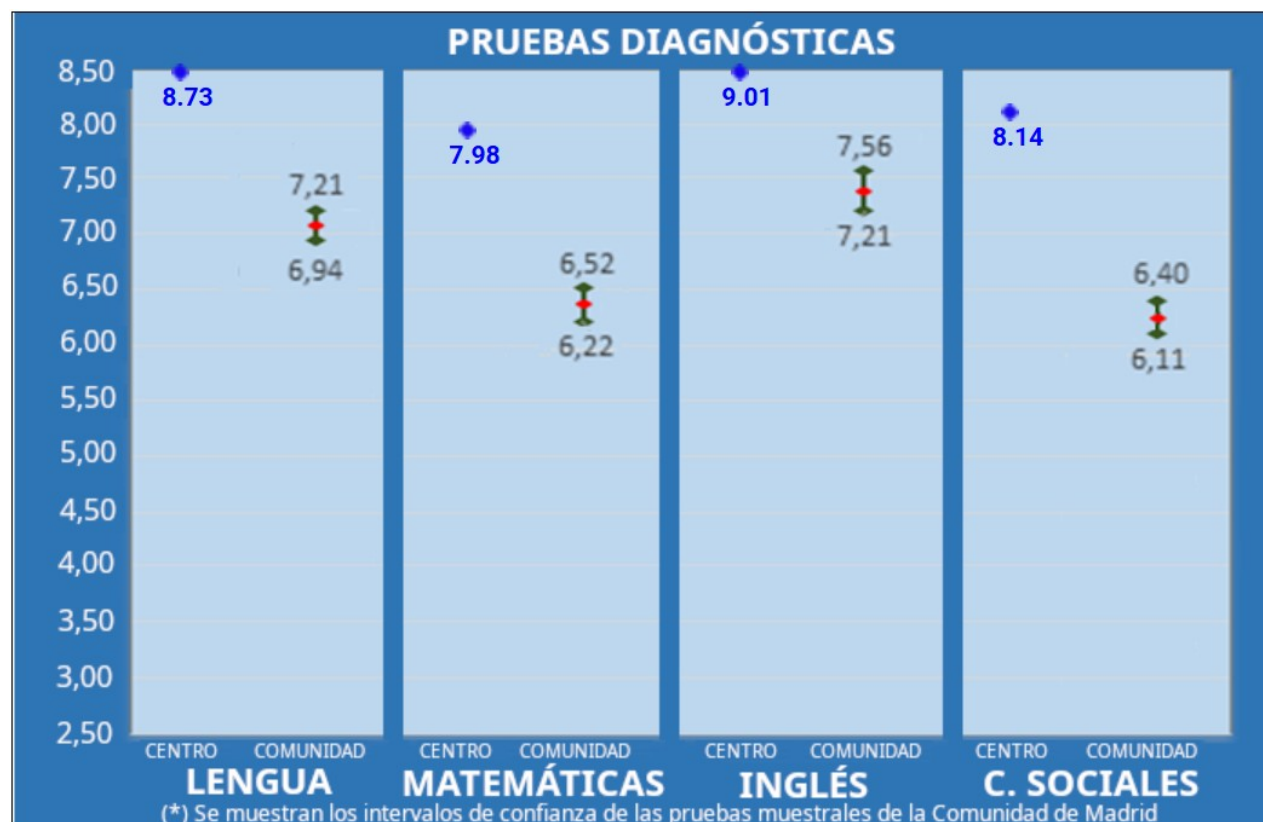

PRUEBAS CENSALES 4º EP – PROMEDIO POR ÁREAS

	Lengua y Literatura	Matemáticas	Lengua Extranjera: Inglés	Ciencias Sociales
INTERVALOS GRUPOS MUESTRALES COMUNIDAD DE MADRID	7,21 - 6,94	6,52 - 6,22	7,56 - 7,21	6,40 - 6,11
PROMEDIOS GRUPOS DEL CENTRO	8.7342	7.9750	9.0128	8.1375

PRUEBAS CENSALES 6º EP – PROMEDIO POR ÁREAS

	Lengua y Literatura	Matemáticas	Lengua Extranjera: Inglés	Ciencias Sociales
INTERVALOS GRUPOS MUESTRALES COMUNIDAD DE MADRID	7,56 - 7,31	6,58 - 6,32	6,98 - 6,64	6,64 - 6,38
PROMEDIOS GRUPOS DEL CENTRO	7.6267	8.3600	8.4342	7.8816

PRUEBAS CENSALES 2º ESO – PROMEDIO POR ÁREAS

	Lengua y Literatura	Matemáticas	Lengua Extranjera: Inglés	Geografía e Historia
INTERVALOS GRUPOS MUESTRALES COMUNIDAD DE MADRID	6,12 - 5,81	5,14 - 4,79	6,19 - 5,76	6,45 - 6,12
PROMEDIOS GRUPOS DEL CENTRO	6.5652	5.9457	7.9667	7.6222

PRUEBAS CENSALES 4º ESO – PROMEDIO POR ÁREAS

	Lengua y Literatura	Matemáticas	Lengua Extranjera: Inglés	Geografía e Historia
INTERVALOS GRUPOS MUESTRALES COMUNIDAD DE MADRID	6,35 - 6,06	5,03 - 4,72	6,83 - 6,50	6,26 - 5,92
PROMEDIOS GRUPOS DEL CENTRO	7.5281	7.8202	8.0667	7.2556