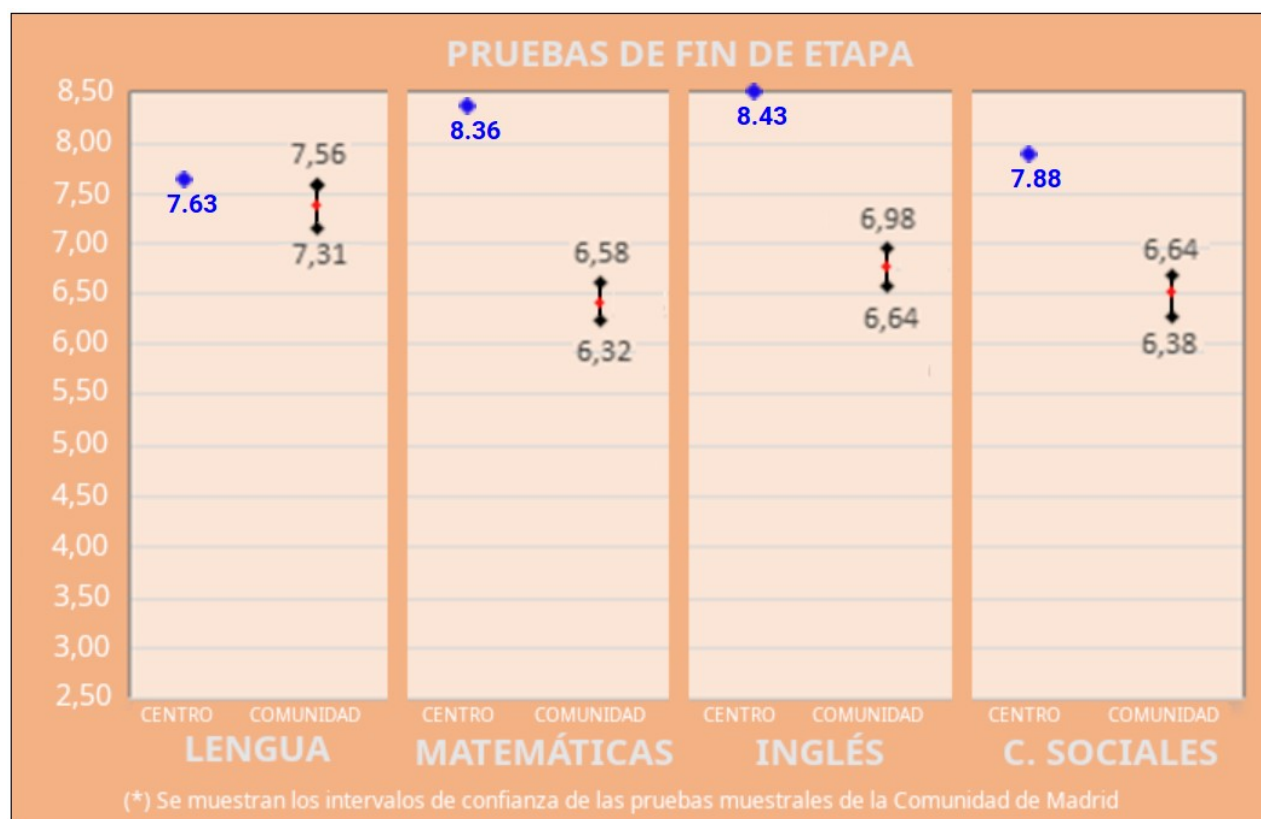

PRUEBAS CENSALES 4º EP – PROMEDIO POR ÁREAS

	Lengua y Literatura	Matemáticas	Lengua Extranjera: Inglés	Ciencias Sociales
INTERVALOS GRUPOS MUESTRALES COMUNIDAD DE MADRID	7,21 - 6,94	6,52 - 6,22	7,56 - 7,21	6,40 - 6,11
PROMEDIOS GRUPOS DEL CENTRO	8.7342	7.9750	9.0128	8.1375

PRUEBAS CENSALES 6º EP – PROMEDIO POR ÁREAS

	Lengua y Literatura	Matemáticas	Lengua Extranjera: Inglés	Ciencias Sociales
INTERVALOS GRUPOS MUESTRALES COMUNIDAD DE MADRID	7,56 - 7,31	6,58 - 6,32	6,98 - 6,64	6,64 - 6,38
PROMEDIOS GRUPOS DEL CENTRO	7.6267	8.3600	8.4342	7.8816

PRUEBAS CENSALES 2º ESO – PROMEDIO POR ÁREAS

	Lengua y Literatura	Matemáticas	Lengua Extranjera: Inglés	Geografía e Historia
INTERVALOS GRUPOS MUESTRALES COMUNIDAD DE MADRID	6,12 - 5,81	5,14 - 4,79	6,19 - 5,76	6,45 - 6,12
PROMEDIOS GRUPOS DEL CENTRO	6.5652	5.9457	7.9667	7.6222