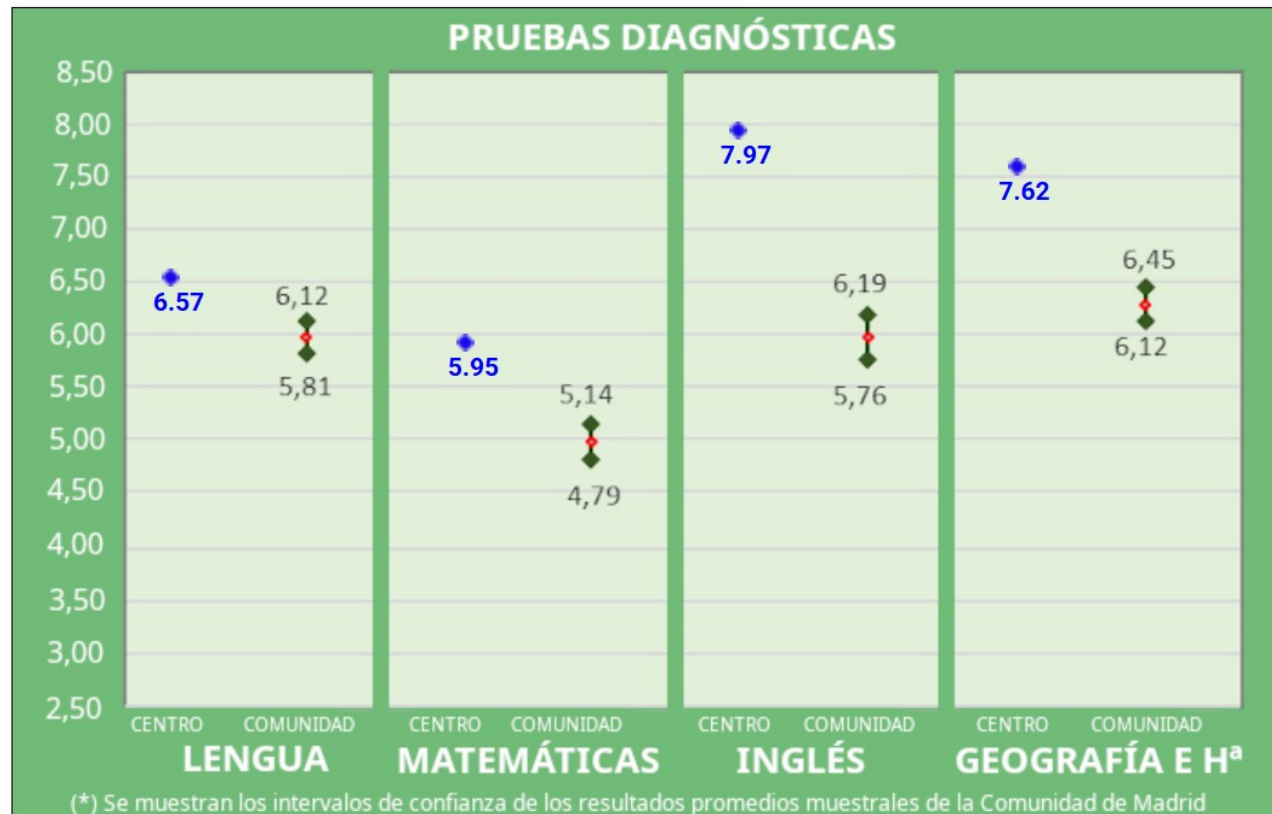

PRUEBAS CENSALES 4º EP – PROMEDIO POR ÁREAS

	Lengua y Literatura	Matemáticas	Lengua Extranjera: Inglés	Ciencias Sociales
INTERVALOS GRUPOS MUESTRALES COMUNIDAD DE MADRID	7,21 - 6,94	6,52 - 6,22	7,56 - 7,21	6,40 - 6,11
PROMEDIOS GRUPOS DEL CENTRO	8.7342	7.9750	9.0128	8.1375

PRUEBAS CENSALES 6º EP – PROMEDIO POR ÁREAS

	Lengua y Literatura	Matemáticas	Lengua Extranjera: Inglés	Ciencias Sociales
INTERVALOS GRUPOS MUESTRALES COMUNIDAD DE MADRID	7,56 - 7,31	6,58 - 6,32	6,98 - 6,64	6,64 - 6,38
PROMEDIOS GRUPOS DEL CENTRO	7.6267	8.3600	8.4342	7.8816

PRUEBAS CENSALES 2º ESO – PROMEDIO POR ÁREAS

	Lengua y Literatura	Matemáticas	Lengua Extranjera: Inglés	Geografía e Historia
INTERVALOS GRUPOS MUESTRALES COMUNIDAD DE MADRID	6,12 - 5,81	5,14 - 4,79	6,19 - 5,76	6,45 - 6,12
PROMEDIOS GRUPOS DEL CENTRO	6.5652	5.9457	7.9667	7.6222

PRUEBAS CENSALES 4º ESO – PROMEDIO POR ÁREAS

	Lengua y Literatura	Matemáticas	Lengua Extranjera: Inglés	Geografía e Historia
INTERVALOS GRUPOS MUESTRALES COMUNIDAD DE MADRID	6,35 - 6,06	5,03 - 4,72	6,83 - 6,50	6,26 - 5,92
PROMEDIOS GRUPOS DEL CENTRO	7.5281	7.8202	8.0667	7.2556